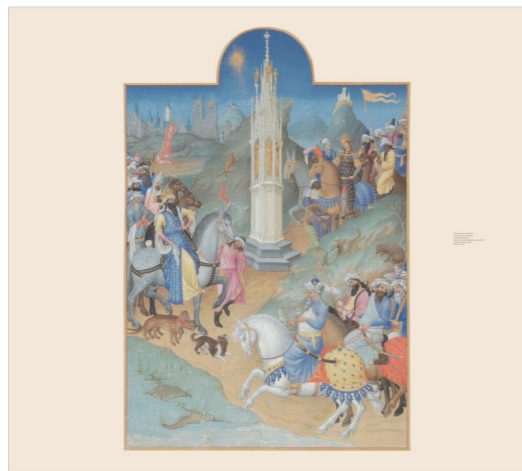

De 12 kalenderbladen als losse dibond panelen, elk 140 breed x 305 hoog, totaal 1680cm breed. Aan weerszijde ruimte voor het hoekschot. Platen tegen elkaar plaatsen.

305

305

140

140

140

140

140

305

340

Rechts naast de ingang van de kerk:  
De ontmoeting der Wijzen.  
340 breed x 300 hoog

305

110

130

130

250

Aan de kant van de ingang van de bouwplaats:  
Rechts: De Anatomische Mens  
Midden: twee losse figuren, logo Van Dinther en Betreden op eigen risico  
Links de logo's, informatie en aanduiding ingang kerk