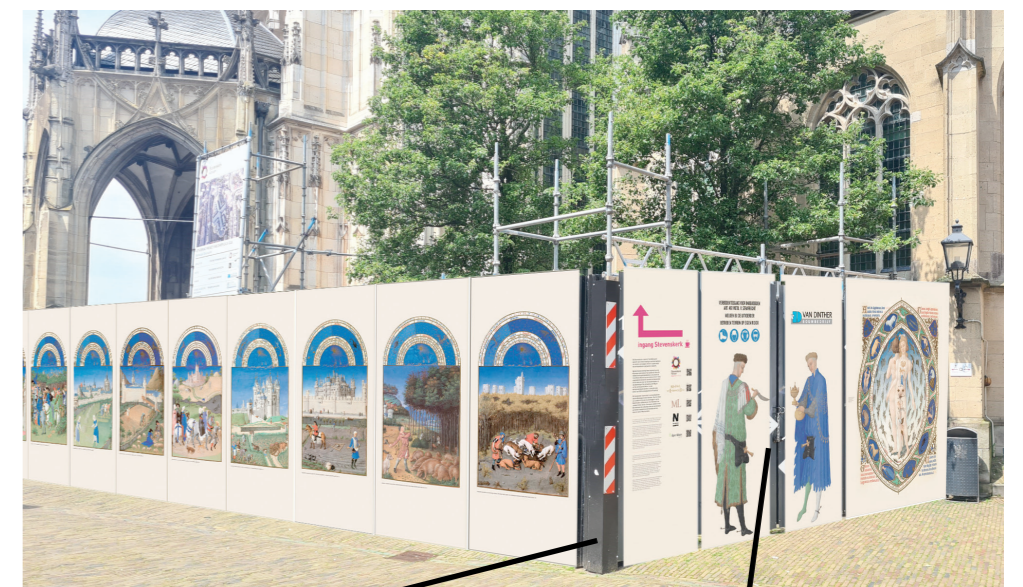

De 12 kalenderbladen als losse dibond panelen, elk 140 breed x 305 hoog, totaal 1680cm breed. Aan weerszijde ruimte voor het hoekschot. Platen tegen elkaar plaatsen.

305

305

140

140

140

140

140

305

340

Rechts naast de ingang van de kerk:  
De ontmoeting der Wijzen.  
340 breed x 300 hoog

305

110

130

130

250

Aan de kant van de ingang van de bouwplaats:  
Rechts: De Anatomische Mens  
Midden: twee losse figuren, logo Van Dinther en Betreden op eigen risico  
Links de logo's, informatie en aanduiding ingang kerk